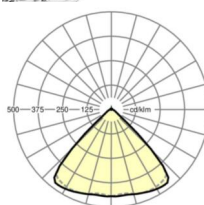

Механика

цвет корпуса	белый стандартный для электротехники RAL 9016
размеры (LxWxH/DxH)	1531mm x 55mm x 33mm
вес (нетто)	1.9kg
Вид монтажа	сборка трековых систем, световая структура

DEEP-LINK

<https://www.regiolux.de/ru/article/19412004170>

Ссылка	LED 8000lm 865
ηLB	100 %
Φ ↓/↑	98 % / 2 %
UGR поп./вдоль	20.9 / 21.3

размеры

L	1531 mm	Длина
B	55 mm	Ширина
H	33 mm	Высота