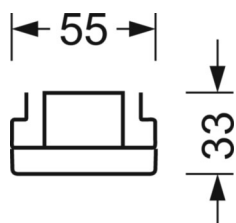

Механика

цвет корпуса	белый стандартный для электротехники RAL 9016
размеры (LxWxH/DxH)	1531mm x 55mm x 33mm
вес (нетто)	1.9kg
Вид монтажа	сборка трековых систем, световая структура

DEEP-LINK

<https://www.regiolux.de/ru/article/19412004170>

Ссылка	LED 8000lm 865
ηLB	100 %
Φ ↓/↑	98 % / 2 %
UGR поп./вдоль	20.9 / 21.3

размеры

L	1531 mm	Длина
B	55 mm	Ширина
H	33 mm	Высота