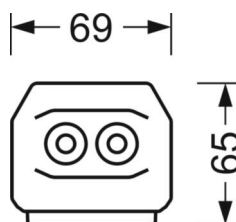

Механика

цвет корпуса	белый стандартный для электротехники RAL 9016
размеры (LxWxH/DxH)	1531mm x 55mm x 33mm
вес (нетто)	1.9kg
Вид монтажа	сборка трековых систем, световая структура

DEEP-LINK

<https://www.regiolux.de/ru/article/19412004170>

Ссылка	LED 8000lm 865
ηLB	100 %
Φ ↓/↑	98 % / 2 %
UGR поп./вдоль	20.9 / 21.3

размеры

L	1531 mm	Длина
B	55 mm	Ширина
H	33 mm	Высота